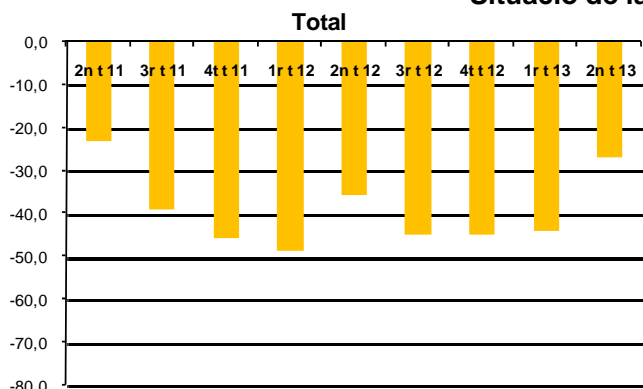

AVANÇ DE DADES ESTADÍSTIQUES DE LA CIUTAT DE BARCELONA

ENQUESTA DE CLIMA EMPRESARIAL A L'AMB.

2on Trimestre 2013

Situació de la marxa dels negocis.

Tota aquesta informació es pot consultar a la següent adreça d'internet: