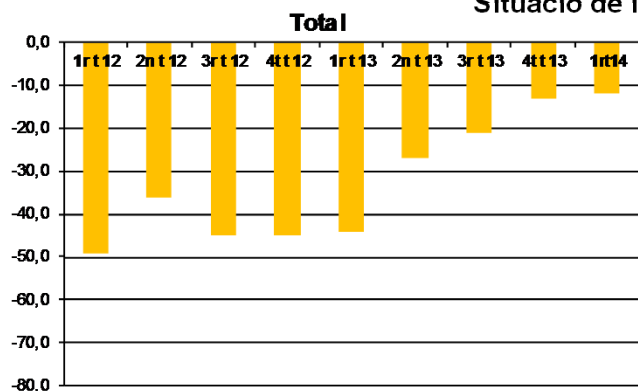

AVANÇ DE DADES ESTADÍSTIQUES DE LA CIUTAT DE BARCELONA

ENQUESTA DE CLIMA EMPRESARIAL A L'AMB.

1r Trimestre 2014

Situació de la marxa dels negocis.

Tota aquesta informació es pot consultar a la següent adreça d'internet: