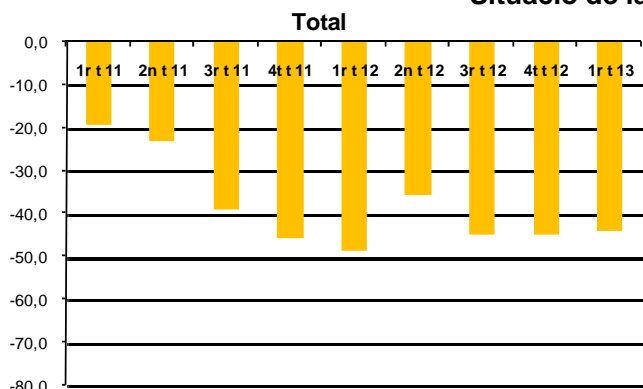

AVANÇ DE DADES ESTADÍSTIQUES DE LA CIUTAT DE BARCELONA

ENQUESTA DE CLIMA EMPRESARIAL A L'AMB.

1er Trimestre 2013

Situació de la marxa dels negocis.

Tota aquesta informació es pot consultar a la següent adreça d'internet: