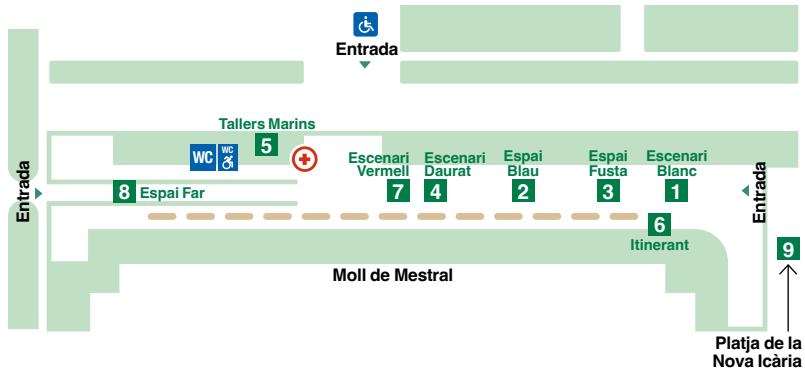

## PORT OLÍMPIC

### Com arribar-hi:

- L4 Ciutadella I Vila Olímpica
- T4 Ciutadella I Vila Olímpica
- 59, 136, V25, V27, H16, N0, N6, N8, N15, N28
- Av. Litoral, 40 / Joan Miró, 2-12 / Marina, 25-33 / Pg. Marítim, 23

**Espai accessible**