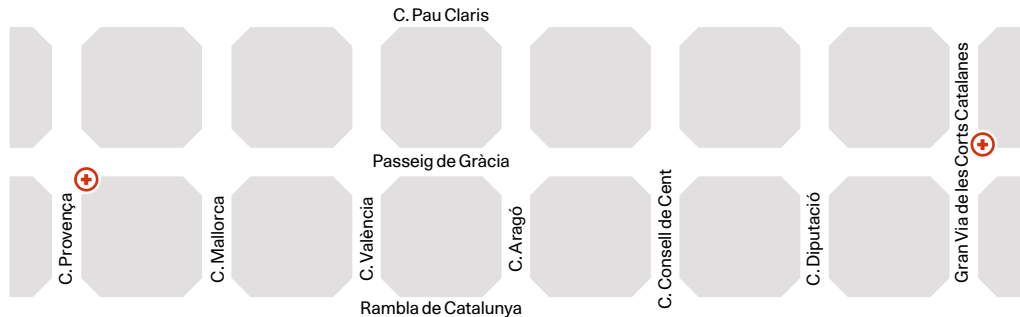

## PASSEIG DE GRÀCIA

Com arribar-hi:

L1 L3 Pl. Catalunya  
L4 Pg. de Gràcia  
L5 Diagonal

7/22/24/39/47/H10/  
B24/V17/N4/N5/N6/N9

Pg. de Gràcia, 89  
Pg. de Gràcia, 61  
Aragó, 288  
Diputació, 272

Espai Accessible