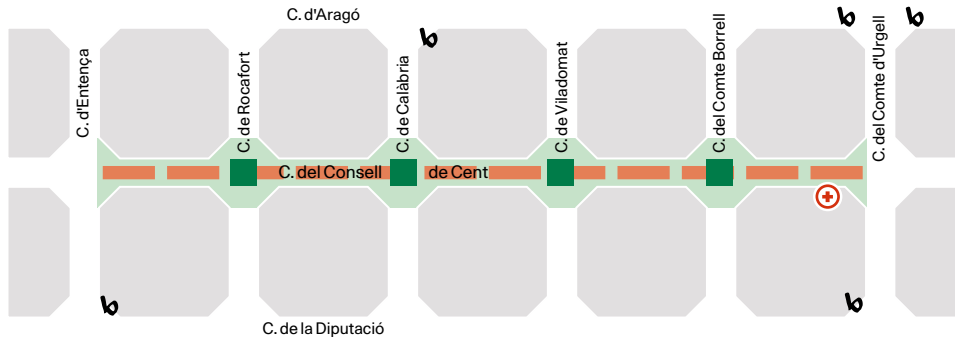

MERCÈ 2023

CONSELL DE CENT

Oasi MAC

Com arribar-hi:

 L1 L3 Espanya
L1 Urgell
L1 Rocafort

 C. Calàbria, 158
C. Aragó, 147
Av. Roma, 136
C. Entença, 70
Av. Roma, 136
C. del Comte d'Urgell, 75 B

 Espai Accessible

 Itineràncies

 Creu Roja

Horaris
12-14 h i 16-20 h