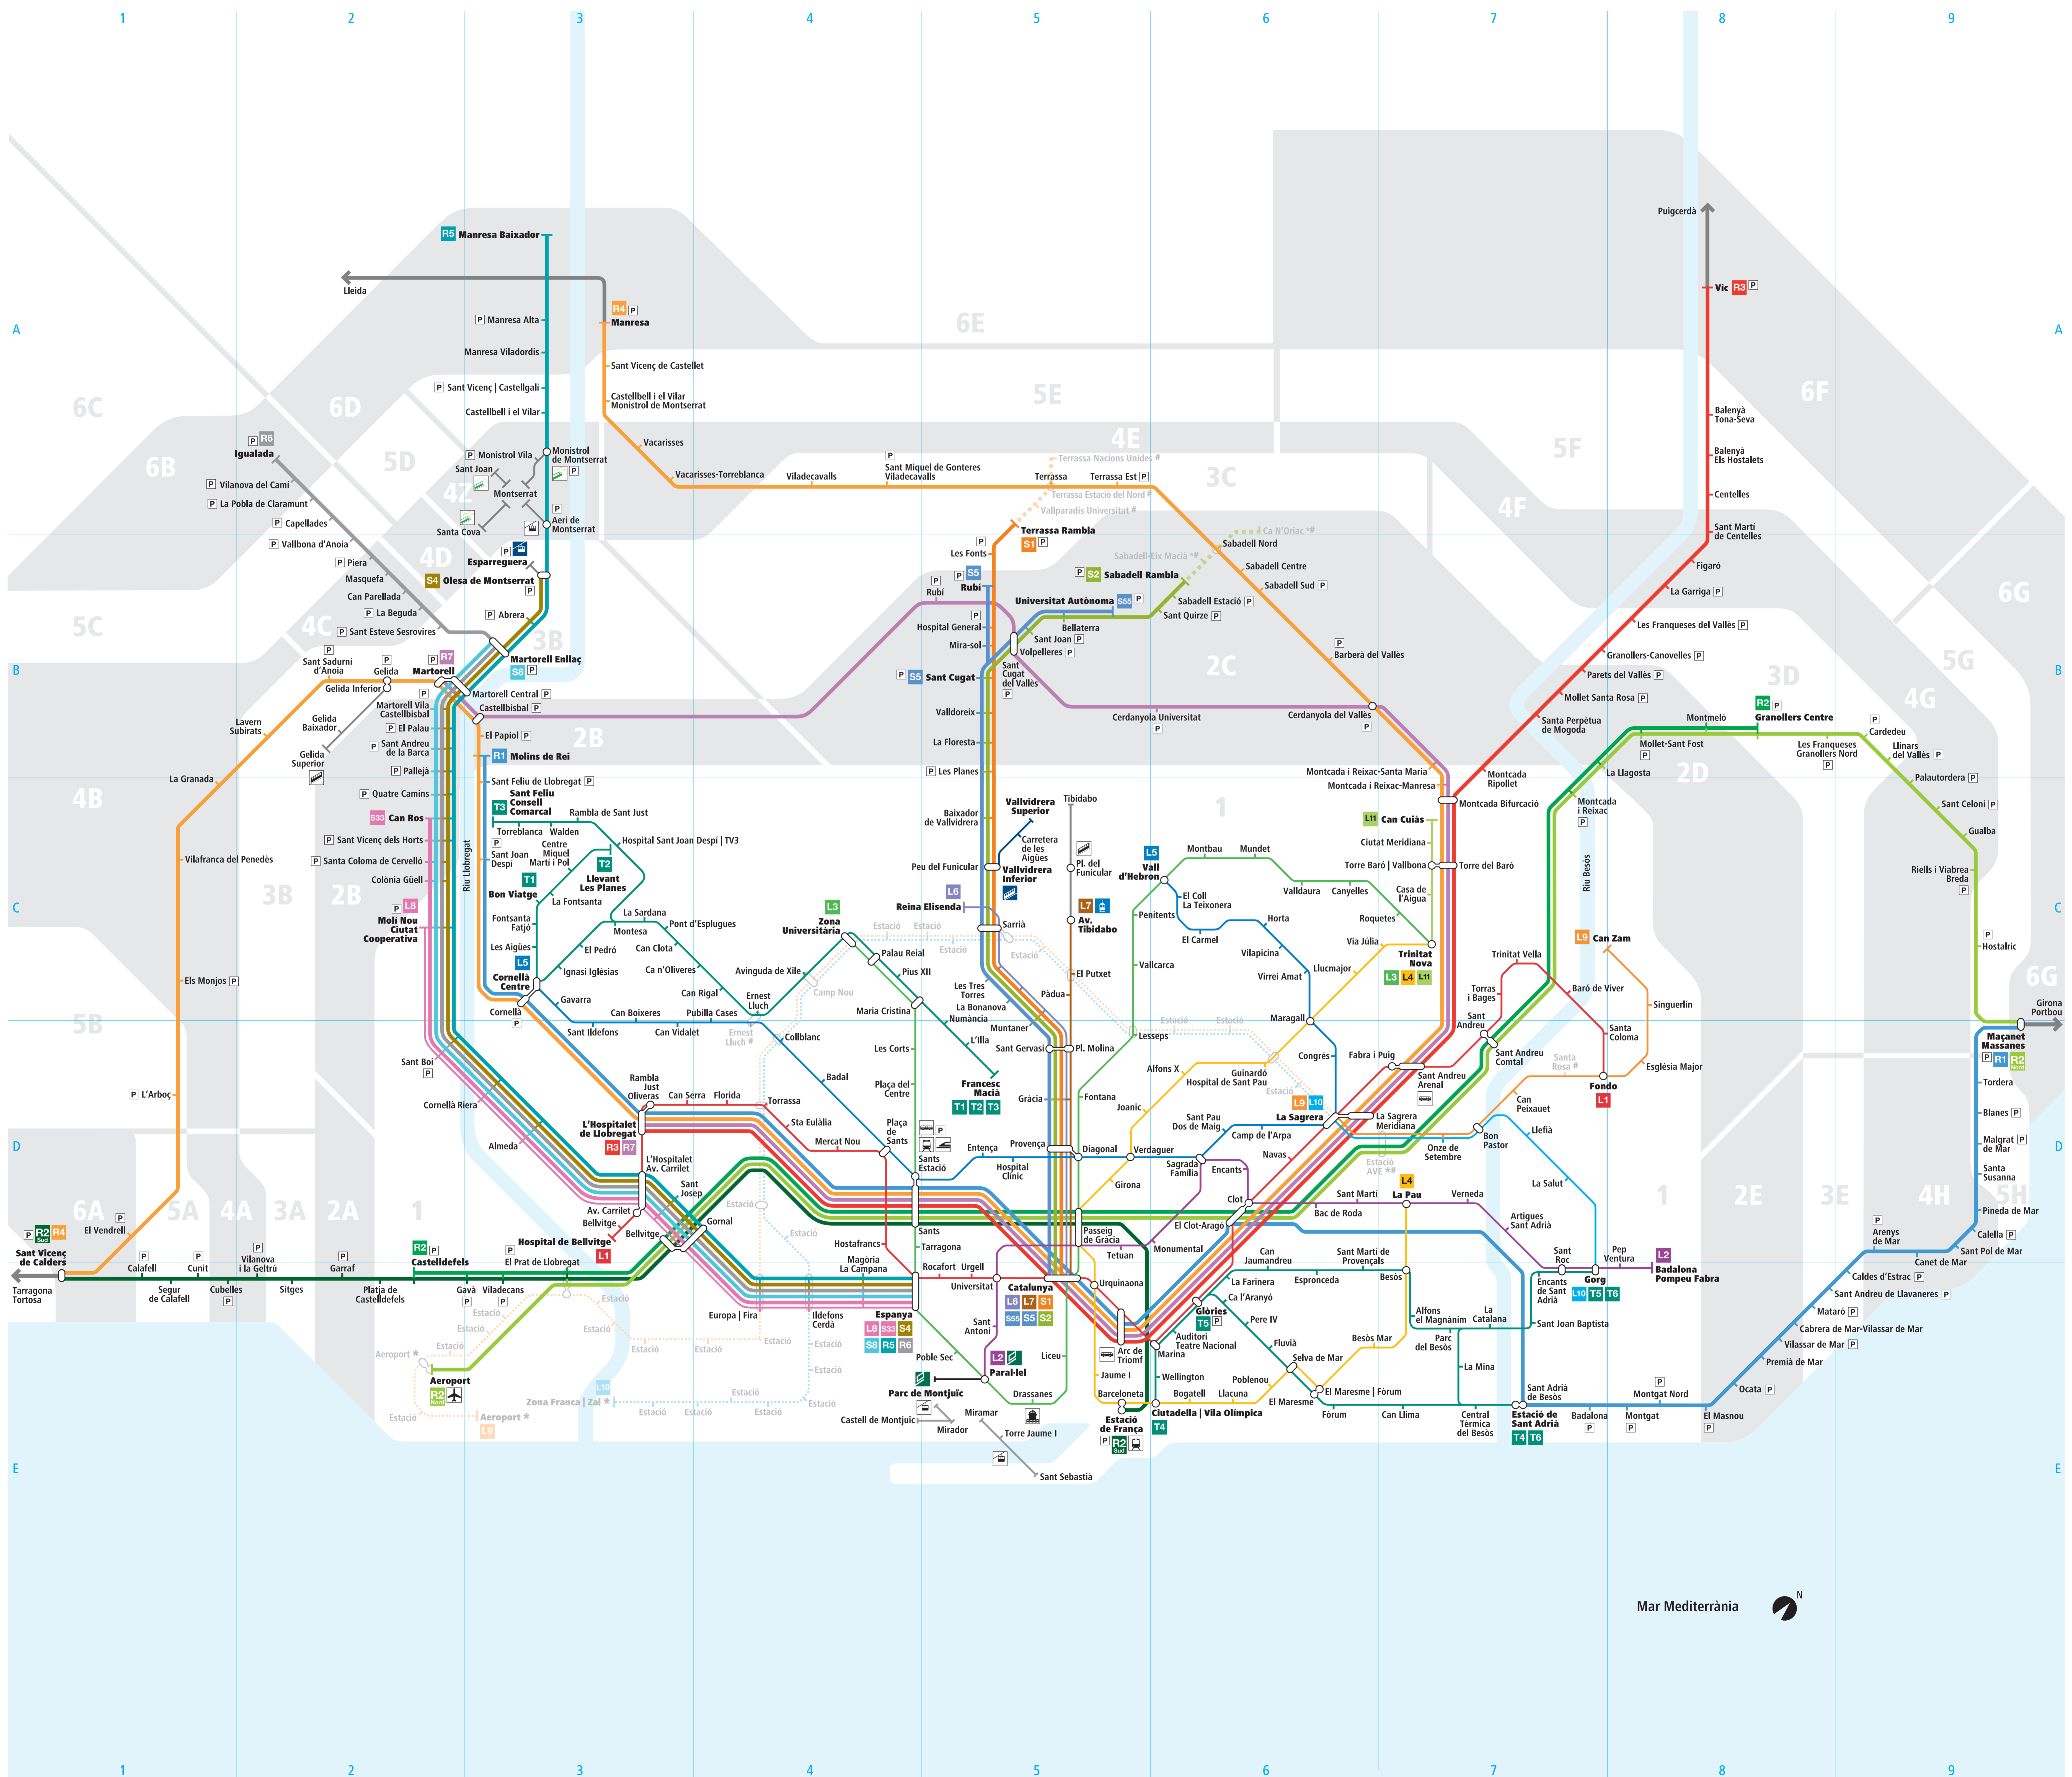

Xarxa Ferroviària Integrada

Red Ferroviaria Integrada

Integrated Railway Network

Transporta Metropolità de Barcelona	Zona Universitària	La Sagrera	Funicular de Catalunya	Barcelona - Pl. Espanya	Barcelona - Pl. Espanya	Barcelona - Pl. Espanya	Funicular de Montserrat	TRAM	Francesc Macià	Rodalies de Catalunya	Sant Vicenç de Calders	Aparcament	Funicular/Servei no integrat
Hospital de Bellvitge	Trinitat Nova	Trinitat Nova	Barcelona - Pl. Catalunya	Barcelona - Pl. Catalunya	Barcelona - Pl. Catalunya	Funicular de Vallvidrera	Funicular de Crema	Estació de Sant Adrià	Molins de Rei	Castelldefels	L'Hospitalet de Llobregat	En construcció	Telefèric/Servei no integrat
Paral·lel	Cornellà Centre	Funicular de Montjuïc	Barcelona - Pl. Catalunya	Barcelona - Pl. Catalunya	Barcelona - Pl. Catalunya	Funicular de Olesa	Cremallera de Montserrat	Estació de Sant Adrià	Badalona Pompeu Fabra	Maçanet	Sant Vicenç de Calders	Estació d'autobusos	Tramvia Blau/Servei no integrat
Badalona Pompeu Fabra	La Sagrera	Can Zam	Barcelona - Pl. Catalunya	Barcelona - Pl. Catalunya	Barcelona - Pl. Catalunya	Aeri d'Olesa	Cremallera de Montserrat	Estació de Sant Adrià	Sant Vicenç de Calders	Sant Vicenç de Calders	L'Hospitalet de Llobregat	Estació de ferrocarril	Tren d'Alta Velocitat

* Nom provisional de referència # Estació provisionalment sense servei