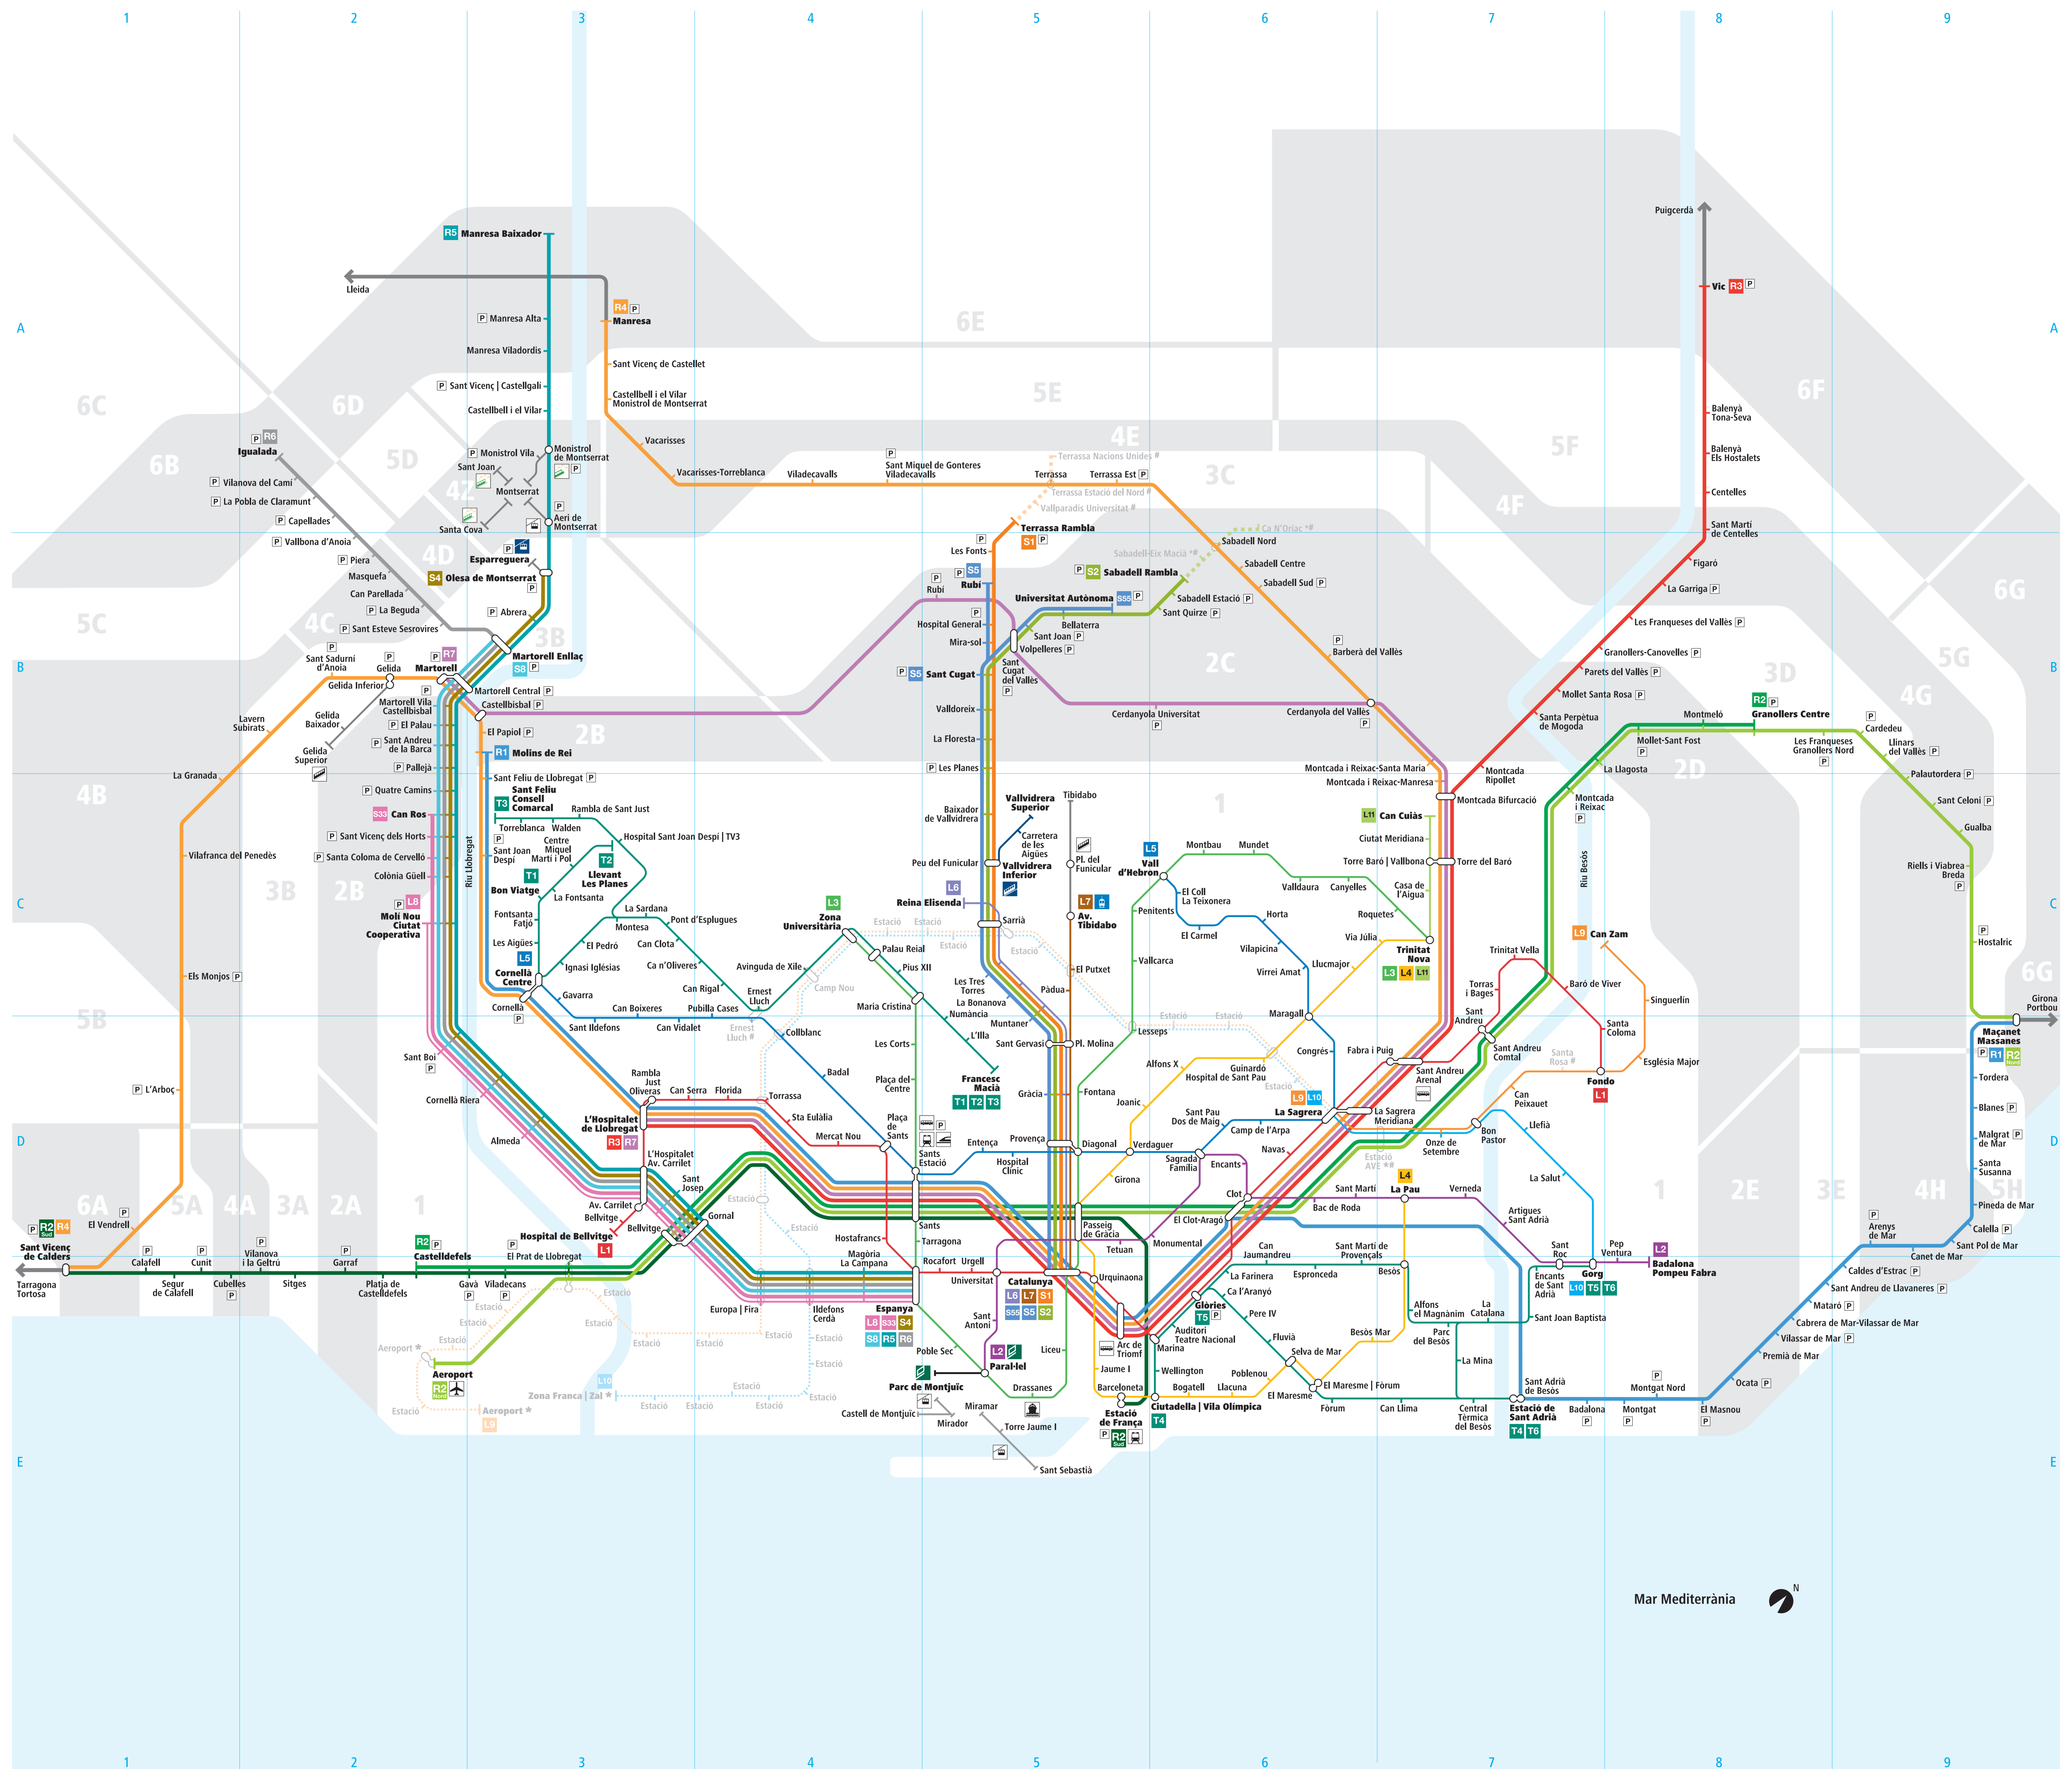

**Xarxa Ferroviària Integrada**

**Red Ferroviaria Integrada**

**Integrated Railway Network**

Transporta Metropolità de Barcelona	Zona Universitària	La Sagrera	Funicular de Catalunya	Barcelona - Pl. Espanya	Barcelona - Pl. Espanya	Barcelona - Pl. Espanya	Funicular de Montserrat	TRAM	Francesc Macià	Rodalies de Catalunya	Sant Vicenç de Calders	Aparcament	Funicular/Servei no integrat
Hospital de Bellvitge	La Pau	Trinitat Nova	Barcelona - Pl. Catalunya	Barcelona - Pl. Catalunya	Manresa	Barcelona - Pl. Espanya	Funicular de Vallvidrera	Estació de Sant Adrià	Gorg	Molins de Rei	Castelldefels	En construcció	Teleferic/Servei no integrat
Paralel	Cornellà Centre	Francesc Macià	Barcelona - Pl. Catalunya	Barcelona - Pl. Catalunya	Terrassa	Sabadell	Funicular de Crema	Estació de Sant Adrià	Gorg	Badalona Pompeu Fabra	Sant Vicenç de Calders	Estació d'autobusos	Tramvia Blau/Servei no integrat
Badalona Pompeu Fabra	Can Zam	Bon Viatge	L'Hospitalet de Llobregat	Barcelona - Pl. Espanya	Martorell-Enllaç	Aeri d'Olesa - Esparreguera	Cremallera de Montserrat	Estació de França	Sant Adrià	Sant Vicenç de Calders	Llobregat	Estació de ferrocarril	Tren d'Alta Velocitat

• Nom provisional de referència    • Estació provisionalment sense servei