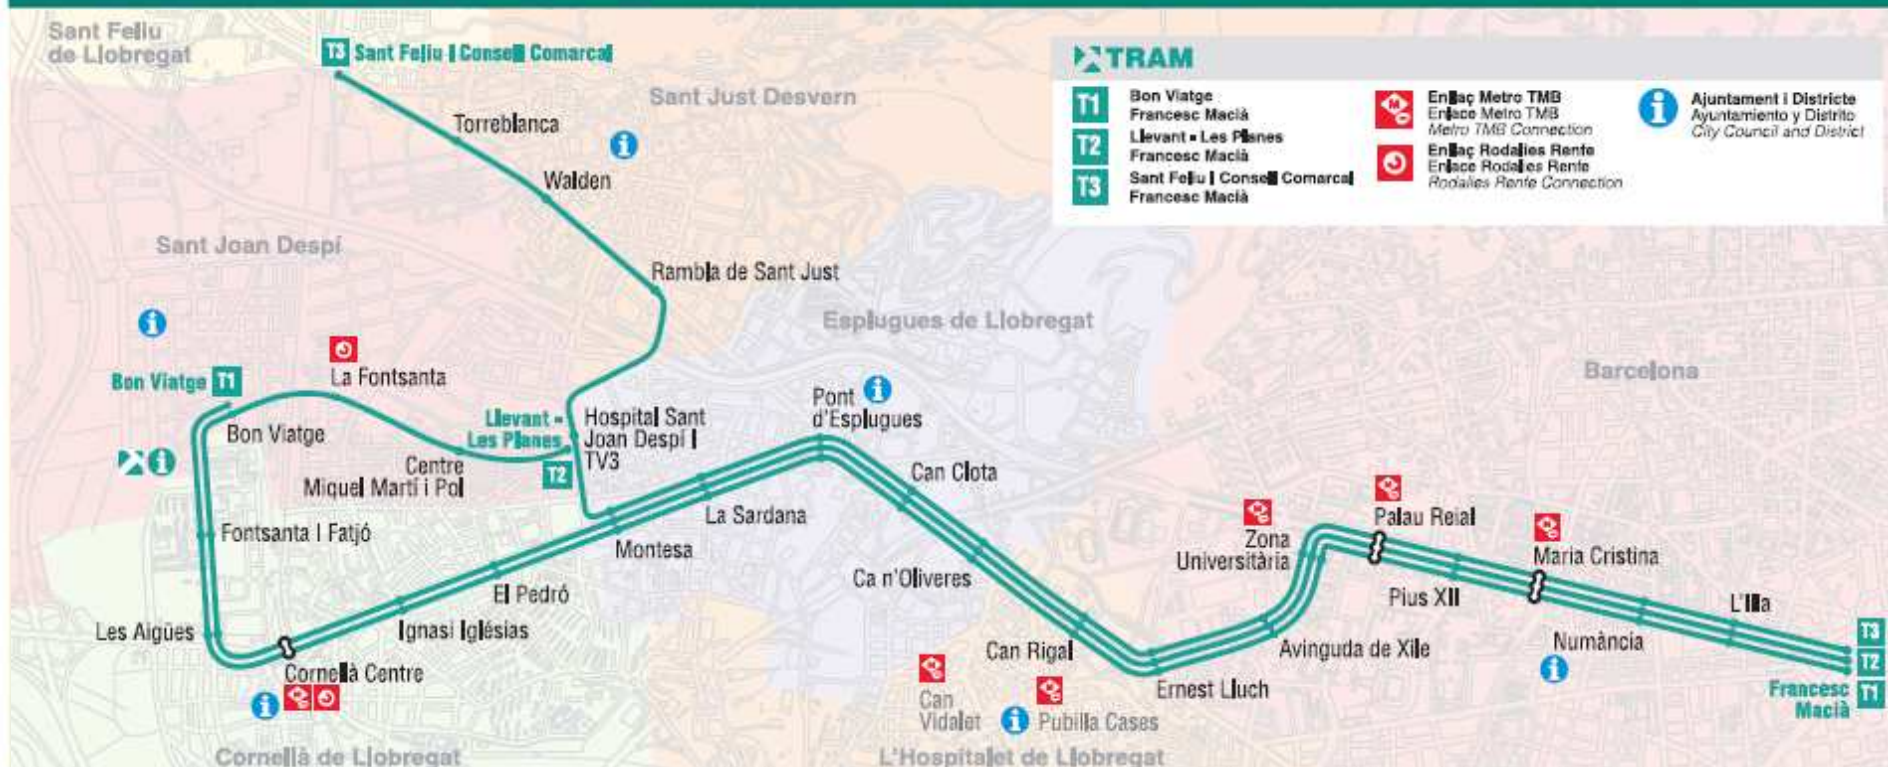

Xarxa Trambaix

Red Trambaix

TRAM

- T1** Bon Viatge
Francesc Macià
- T2** Llevant - Les Planes
Francesc Macià
- T3** Sant Feliu | Conseqüència Comarcal
Francesc Macià

- Enllaç Metro TMB**
Enlace Metro TMB
Metro TMB Connection
- Enllaç Rodalies Rente**
Enlace Rodalies Rente
Rodalies Rente Connection

Ajuntament i Districte
Ayuntamiento y Distrito
City Council and District

Correspondències directes

Correspondencias directas

T1 T2 T3 Maria Cristina	L3 Maria Cristina
T1 T2 T3 Palau Reial	L3 Palau Reial
T1 T2 Cornellà Centre	L5 Cornellà Centre
	R1 R4 Cornellà

Altres parades properes

Otras paradas cercanas

T1 T2 T3 Zona Universitària	L3 Zona Universitària
T1 T2 T3 Can Rigal	L5 Can Vidalat
	L5 Pubilla Cases
T2 La Font Santa	R1 R4 Sant Joan Despí

~5 min
a peu-a pie