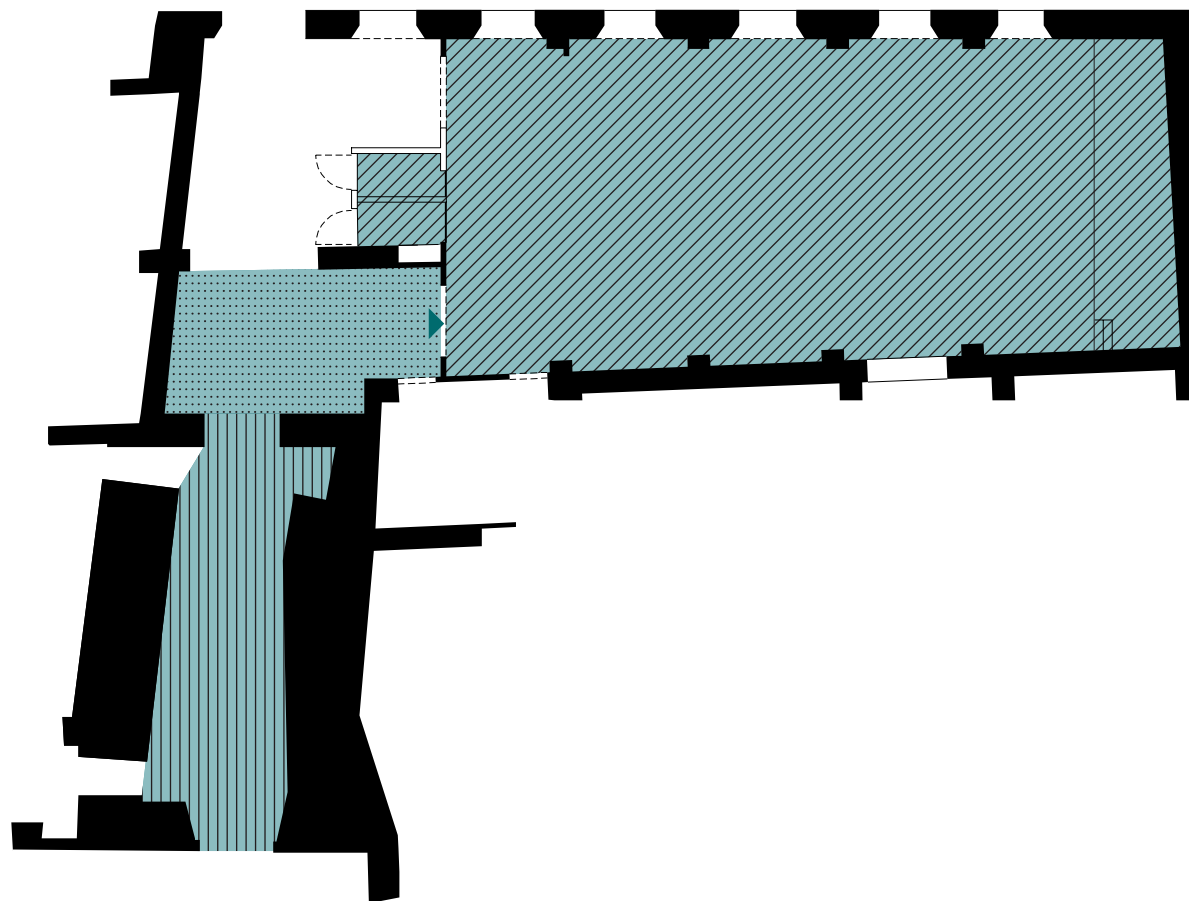

6. Sala d'Actes

-  Superfície sala (escenari inclòs): 155,85 m²
-  Escenari: 18,76 m²
-  Avantsala: 25,08 m²
-  Passadís: 37,32 m²

Planta baixa