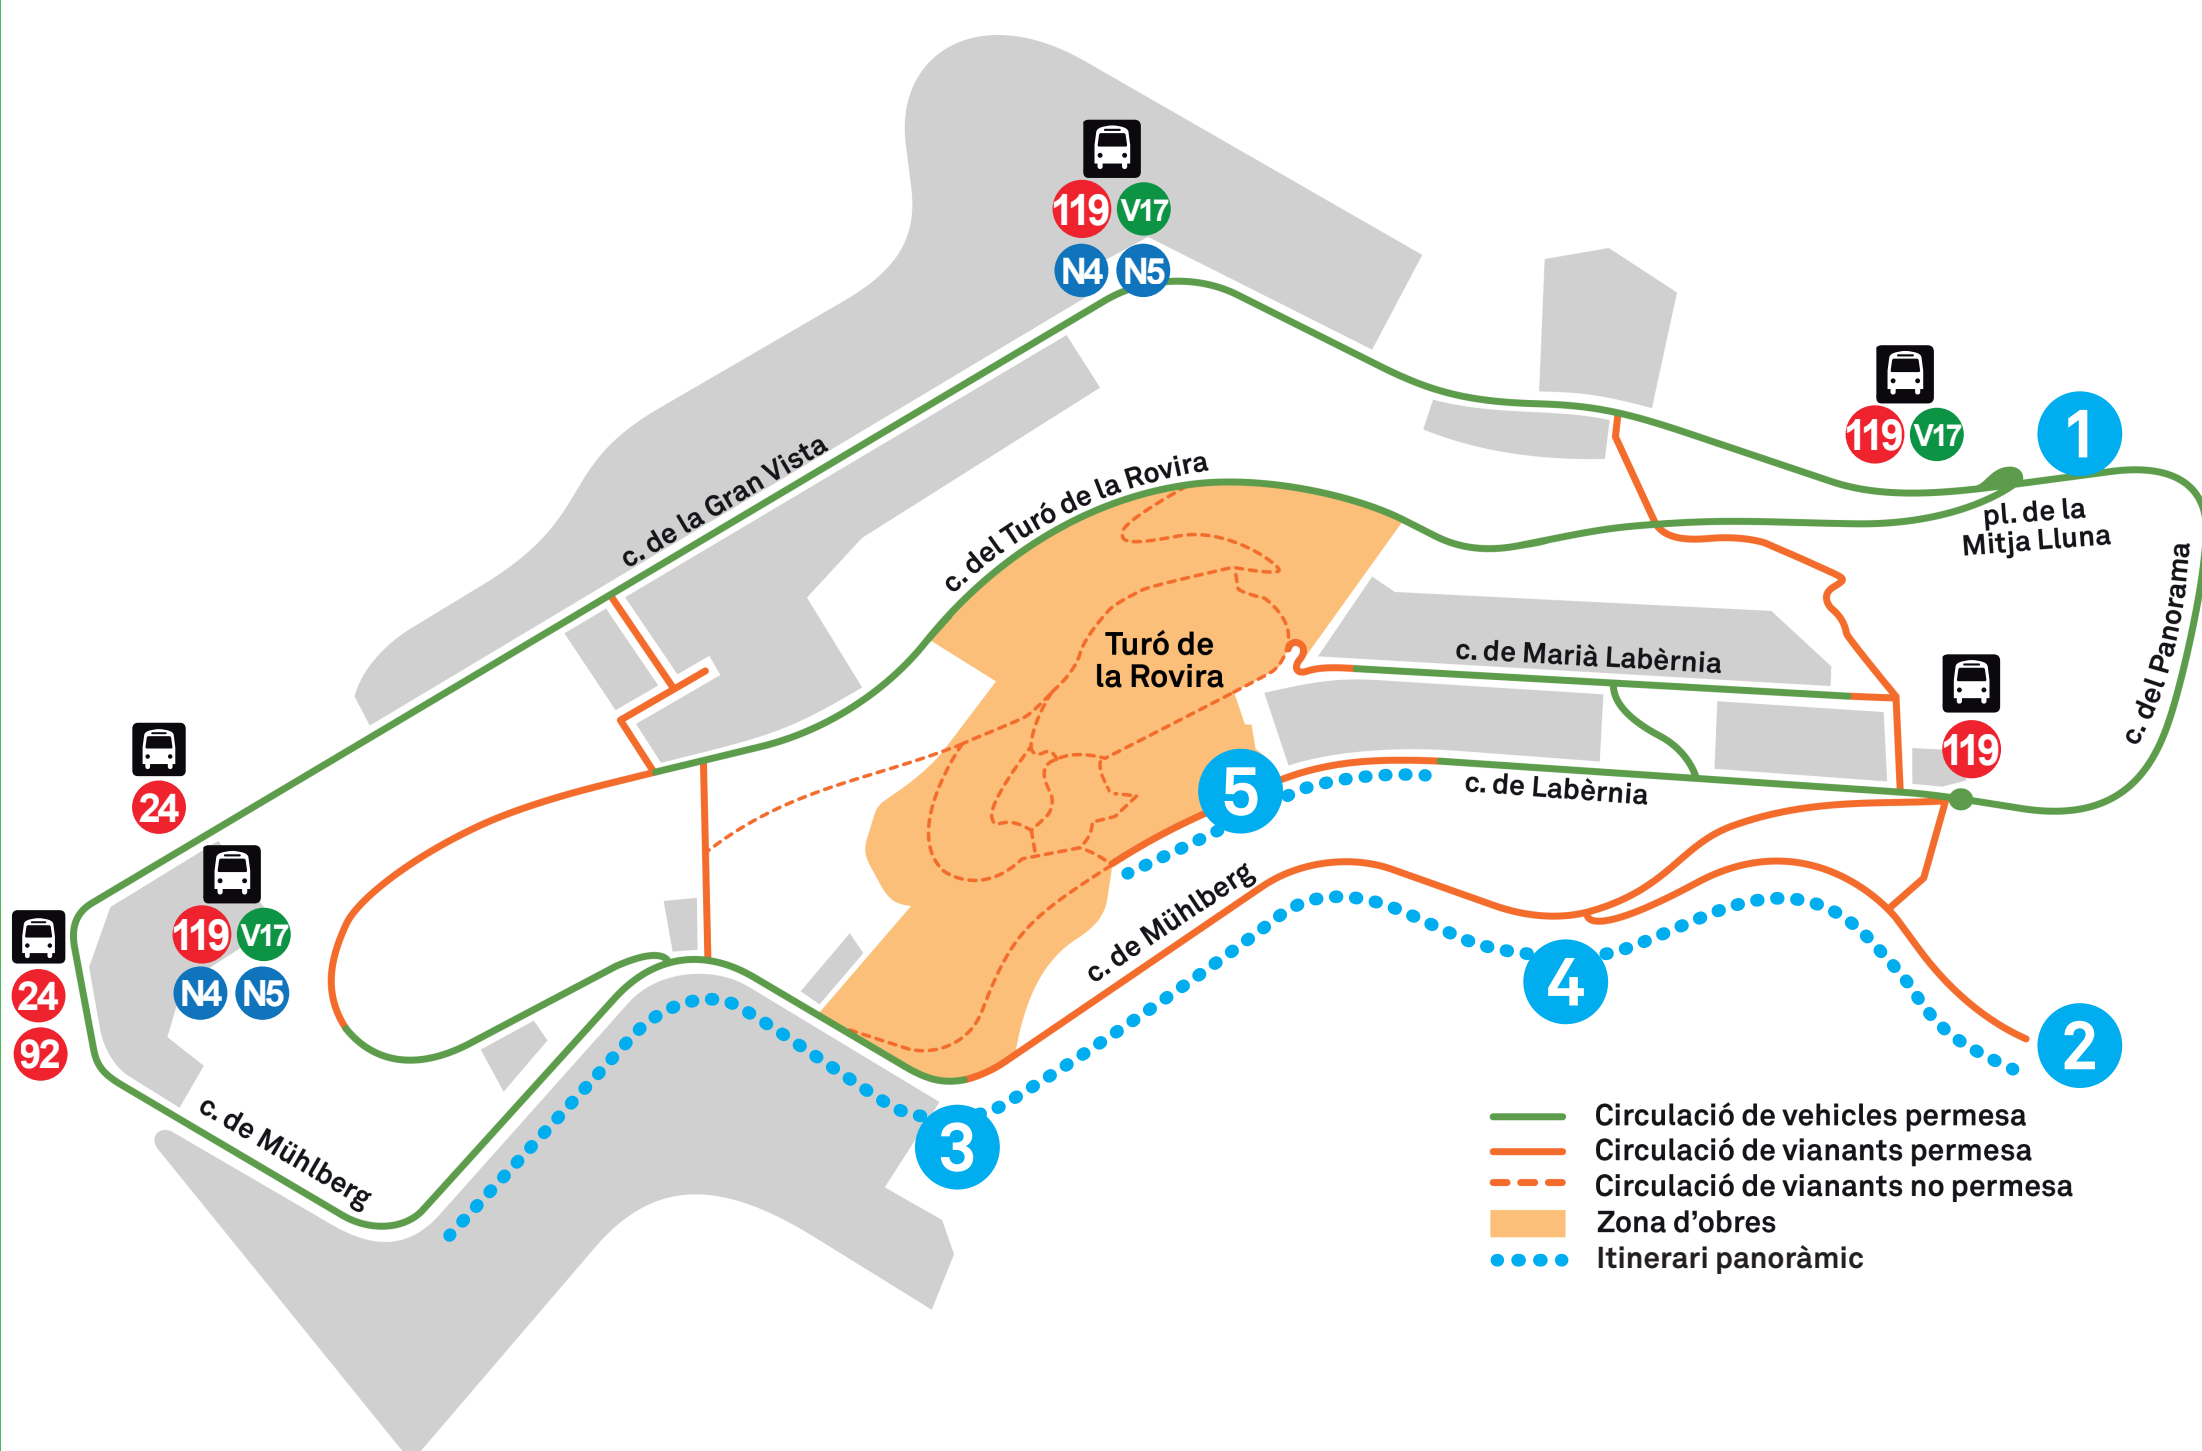

ITINERARIS PANORÀMICS DEL TURÓ DE LA ROVIRA

**Miradors
Viewpoints**

3 4

**Miradors
Viewpoints**

1 2 5

- 1 Mirador de Gran Vista
- 2 Mirador de Sant Joan de les Abadesses
- 3 Mirador 1 del Pont de Mühlberg
- 4 Mirador 2 del Pont de Mühlberg
- 5 Camí panoràmic del carrer Labèrnia