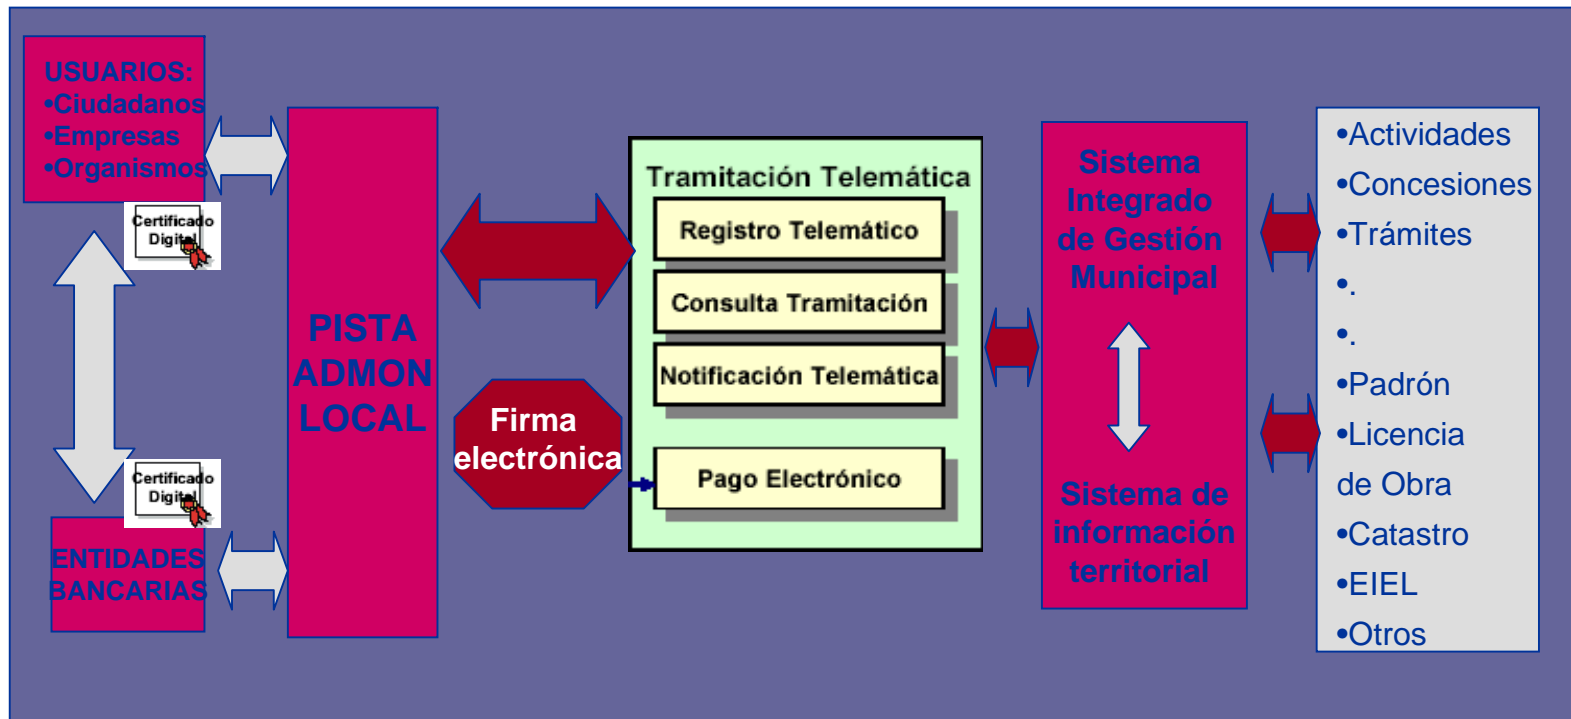

GEOPISTA

FEDERACIÓN ESPAÑOLA DE MUNICIPIOS Y PROVINCIAS

C/ Nuncio, 8 28005 Madrid -Tel. 91 364 37 00 Fax: 91 365 54 82 · www.femp.es

femp*

25 aniversario

MODERNIZACIÓN DE LAS EE.LL.

Herramientas comunes.- Plataforma integradora

Incluye la integración de portal de acceso, registro telemático integrado con el físico, firma electrónica, verificación de firma, consulta de tramitación, notificación telemática, plataforma de pago, sistema integrado de gestión municipal (gestor de expedientes), sistema de información territorial, verificación de accesibilidad y cartografía.

Proyectos desarrollados

GEOPISTA

FEDERACIÓN ESPAÑOLA DE MUNICIPIOS Y PROVINCIAS

C/ Nuncio, 8 28005 Madrid - Tel. 91 364 37 00 Fax: 91 365 54 82 - www.femp.es

femp*

25 aniversario

Internet Rural

Descripción	Convenio de con FEMP, MAPA y Red.es para la dotación de equipamiento y conectividad banda ancha a pequeños ayuntamientos e instalación de telecentros
Objetivos	conectividad banda ancha a pequeños ayuntamientos y creación de un centro público dotado y equipado
Nº de EE.LL. involucradas	1.600 telecentros en Internet Rural I 1.800 telecentros en Internet Rural II
Plazo de ejecución	Internet Rural I y II (2004, 2005 y 2006)