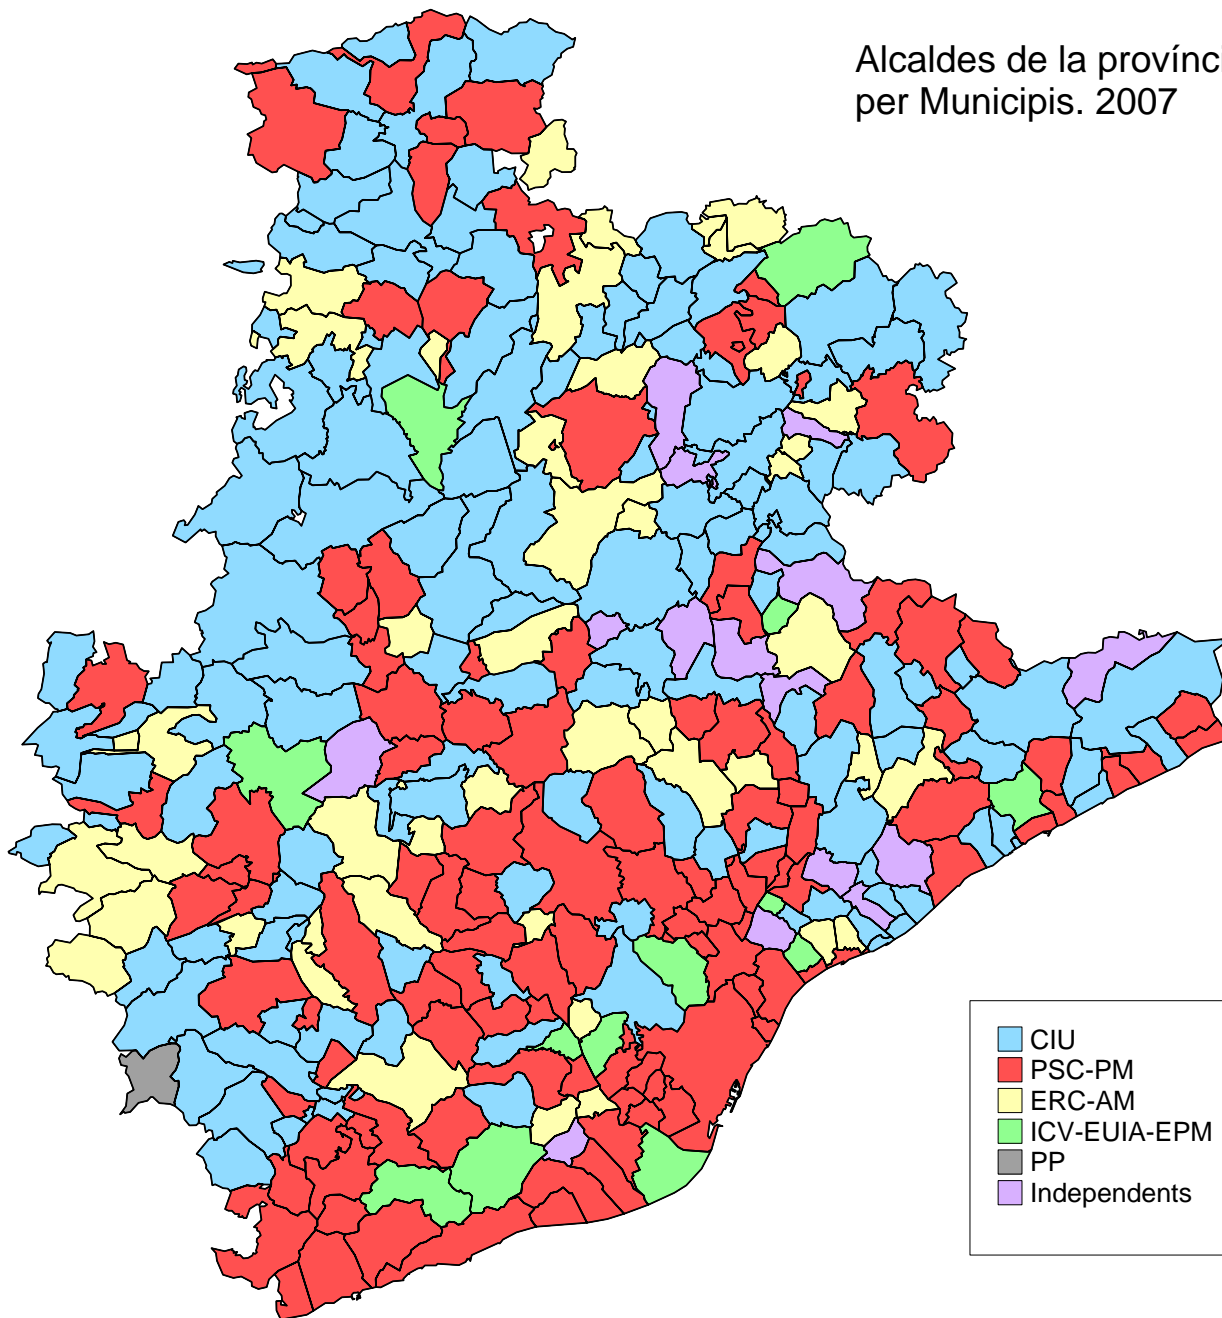

ALCALDES I REGIDORS DE LA PROVÍNCIA DE BARCELONA

Evolució de la província de Barcelona. 1995-2007

Partits	1995		1999		2003		2007	
	Alcaldes	%	Alcaldes	%	Alcaldes	%	Alcaldes	%
TOTAL	310	100,0	311	100,0	311	100,0	311	100,0
CIU	167	53,9	151	48,6	123	39,5	121	38,9
PSC-PM	75	24,2	97	31,2	109	35,0	115	37,0
ERC-AM	11	3,5	15	4,8	47	15,1	46	14,8
ICV-EUIA-EPM (1)	9	2,9	13	4,2	10	3,2	14	4,5
PP	1	0,3	2	0,6	2	0,6	1	0,3
C's	-	-	-	-	-	-	0	0,0
Indep. Conservadores	14	4,5	16	5,1	13	4,2	6	1,9
Indep. Progressistes	15	4,8	5	1,6	0	0,0	1	0,3
Indep. Indeterminades	18	5,8	12	3,9	7	2,3	7	2,3
Altres partits	0	0,0	0	0,0	0	0,0	0	0,0

Partits	1995		1999		2003		2007	
	Regidors	%	Regidors	%	Regidors	%	Regidors	%
TOTAL	3.413	100,0	3.469	100,0	3.577	100,0	3.697	100,0
CIU	1.356	39,7	1.279	36,9	1.147	32,1	1.168	31,6
PSC-PM	876	25,7	1.126	32,5	1.163	32,5	1.206	32,6
ERC-AM	226	6,6	288	8,3	519	14,5	551	14,9
ICV-EUIA-EPM (1)	285	8,4	239	6,9	298	8,3	310	8,4
PP	206	6,0	198	5,7	197	5,5	176	4,8
C's	-	-	-	-	-	-	8	0,2
Indep. Conservadores	139	4,1	141	4,1	95	2,7	74	2,0
Indep. Progressistes	143	4,2	38	1,1	31	0,9	57	1,5
Indep. Indeterminades	176	5,2	117	3,4	113	3,2	131	3,5
Altres partits	6	0,2	43	1,2	14	0,4	16	0,4

(1) Per 1995: IC-EV; Per 1999: IC-V; Per 2003: ICV-EA-EPM.

Font: Departament de Governació. Generalitat de Catalunya.

Junta Electoral Central. BOE, Suplements dels nº 178 (27/7/99); nº 158 (3/7/03); nº 162 (7/707).

Elaboració del Departament d'Estadística. Ajuntament de Barcelona.

Alcaldes de la província de Barcelona per Municipis. 2007