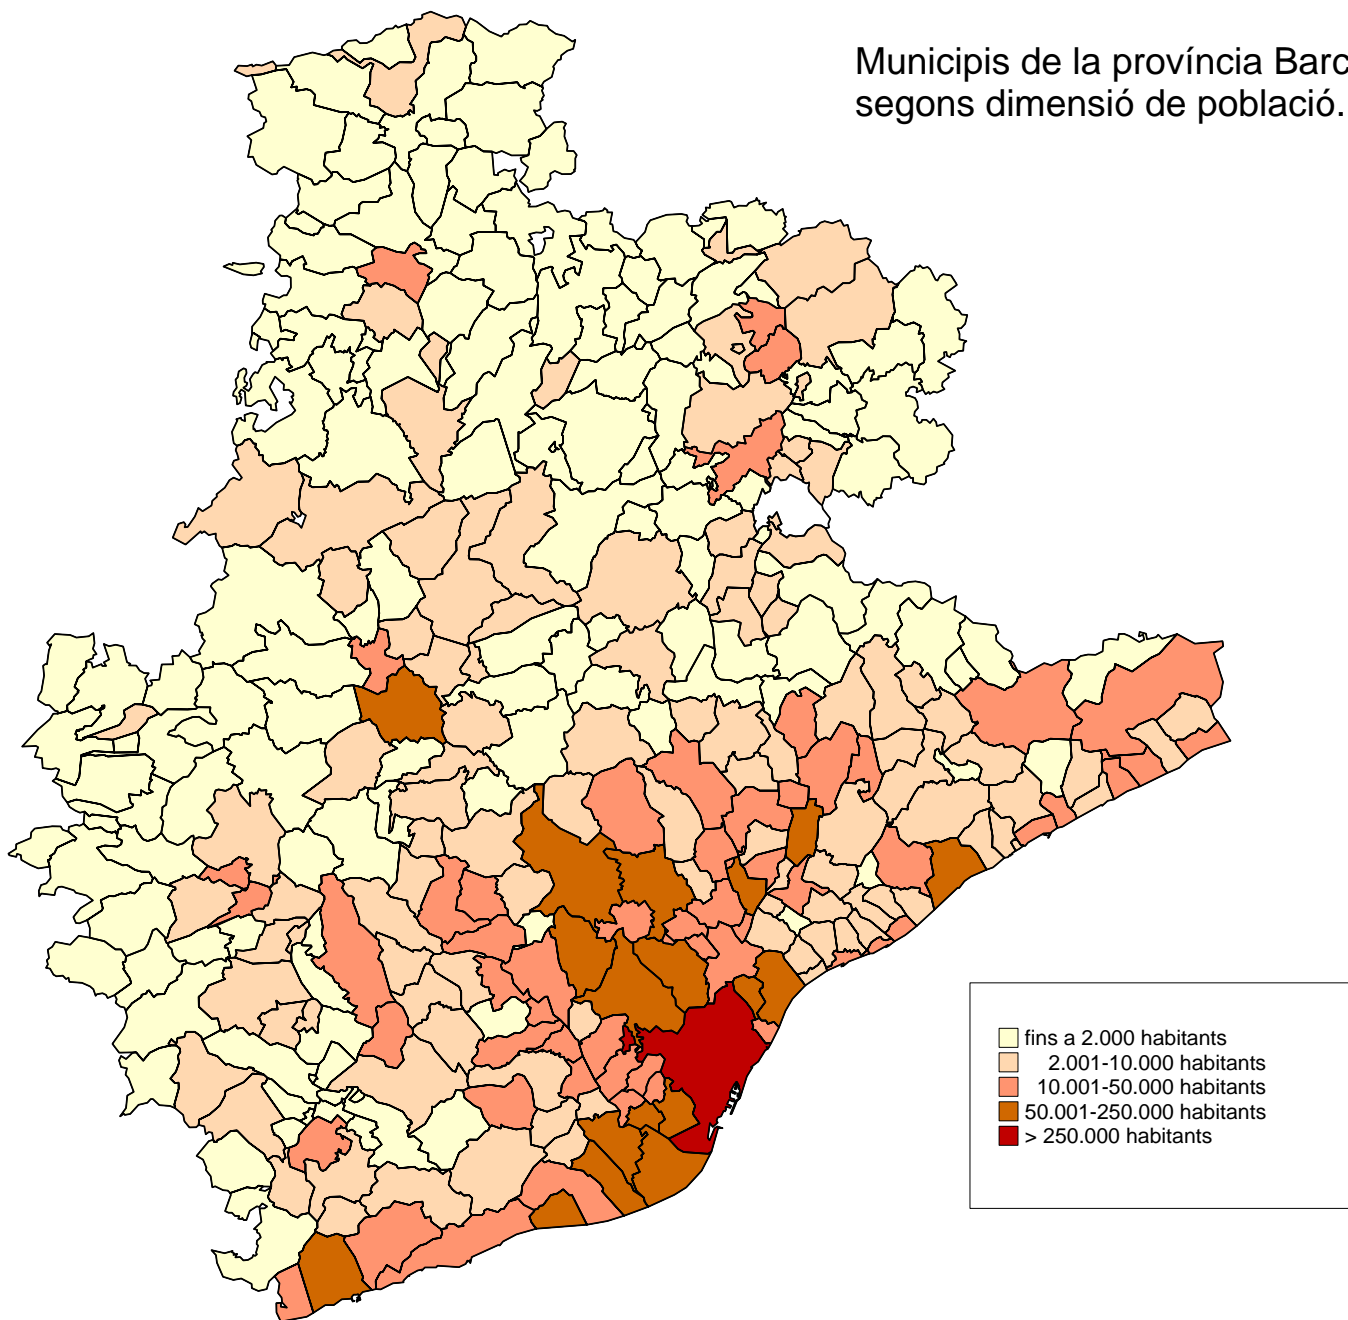

Municipis de la província Barcelona segons dimensió de població. 2007