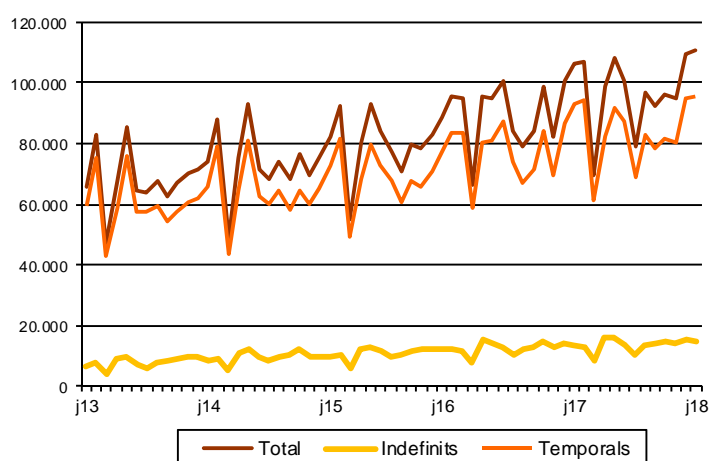

AVANÇ DE DADES ESTADÍSTIQUES DE LA CIUTAT DE BARCELONA CONTRACTES LABORALS REGISTRATS. JUNY 2018

Juny 2018	Nombre contractes	% Taxa variació interanual acumulada gener- juny	% Taxa variació interanual
TOTAL	110.540	8,9	4,1
Tipologia			
Indefinits	14.821	8,8	12,1
Temporals	95.719	8,9	3,0
Sexe			
Homes	56.213	10,7	6,3
Dones	54.327	6,6	2,0
Nacionalitat			
Espanyols	86.773	9,1	4,5
Estrangers	23.767	8,1	2,9
Àmbits territorials			
Barcelona província	233.111	6,9	3,4
Catalunya	322.935	4,9	-0,7
Espanya	2.055.762	2,7	-1,6

Evolució contractes registrats a Barcelona. 2013-2018

Taxa de variació interanual. 2017-2018

Font: Generalitat de Catalunya. Departament de Treball, Afers Socials i Famílies

Tota aquesta informació es pot consultar a la següent adreça d'internet:
www.bcn.cat/estadistica/catala/dades/ttreball/mov_lab/contr