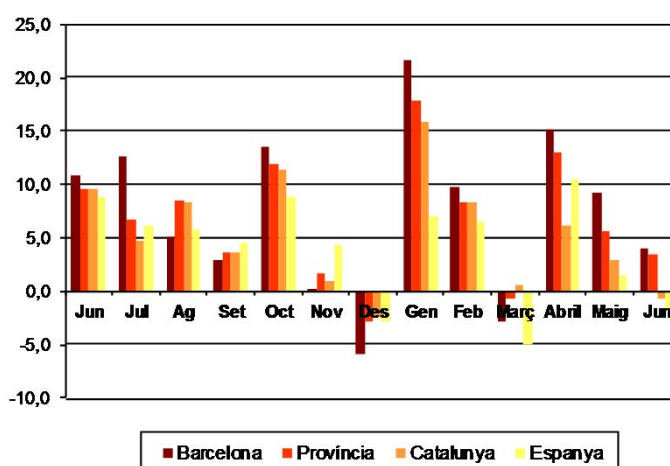

Taxa de variació interanual. 2017-2018

Font: Generalitat de Catalunya. Departament de Treball, Afers Socials i Famílies

Tota aquesta informació es pot consultar a la següent adreça d'internet:
www.bcn.cat/estadistica/catala/dades/ttreball/mov_lab/contr