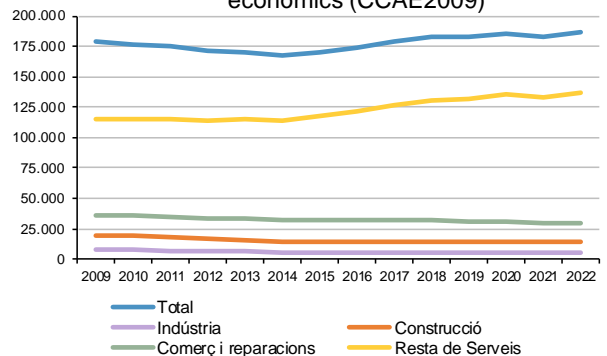

Avanç de dades de BARCELONA

Nombre d'empreses i d'establiments del Directori Central d'Empreses (DIRCE)

2022

Empreses	Nombre	Taxa var. % interanual
Total	186.731	1,9
Indústria	5.159	1,1
Construcció	14.643	0,8
Comerç i reparacions	30.249	0,2
Serveis	136.680	2,4
Sense assalariats	113.100	2,7
de 1 a 19 assalariats	69.416	0,4
de 20 a 99 assalariats	3.227	8,0
més de 100 assalariats	988	-4,4
Persones físiques	89.024	2,1
Societats anònimes	4.626	-2,3
Societats limitades	73.943	2,1
Altres formes	19.138	1,0
Barcelona	186.731	1,9
Província	480.301	1,8
Catalunya	634.223	1,8
Espanya	3.430.663	1,9
Establiments		
Total	230.335	1,6
Indústria	5.867	-0,4
Construcció	19.026	1,4
Comerç i reparacions	41.149	0,4
Serveis	164.293	2,0
Sense assalariats	140.341	2,6
de 1 a 19 assalariats	83.818	-0,3
de 20 a 99 assalariats	4.978	2,4
més de 100 assalariats	1.198	8,3
Persones físiques	105.942	1,8
Societats anònimes	9.461	-3,0
Societats limitades	94.484	1,9
Altres formes	20.448	1,1
Barcelona	230.335	1,6
Província	551.172	1,6
Catalunya	730.346	1,8
Espanya	3.946.232	1,9

Taxa de variació interanual per àmbits territorials % 2022/2021

Evolució de les empreses per grans sectors econòmics (CCA2009)

Segons les dades del Directori Central d'Empreses de l'INE, a 1 de gener de 2022 el nombre d'empreses actives al municipi de Barcelona era de 186.731, un 1,9% més que l'any anterior.