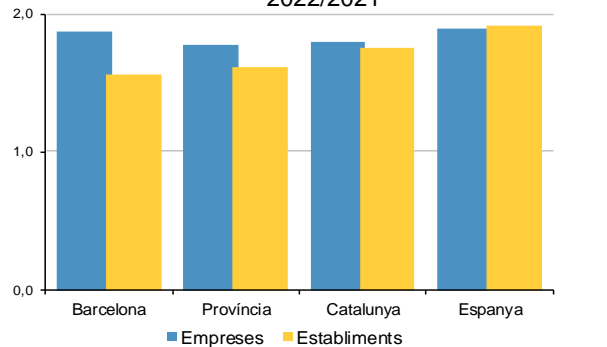

Avanç de dades de BARCELONA

Nombre d'empreses i d'establiments del Directori Central d'Empreses (DIRCE)

2022

Empreses	Nombre	Taxa var. % interanual
Total	186.731	1,9
Indústria	5.159	1,1
Construcció	14.643	0,8
Comerç i reparacions	30.249	0,2
Serveis	136.680	2,4
Sense assalariats	113.100	2,7
de 1 a 19 assalariats	69.416	0,4
de 20 a 99 assalariats	3.227	8,0
més de 100 assalariats	988	-4,4
Persones físiques	89.024	2,1
Societats anònimes	4.626	-2,3
Societats limitades	73.943	2,1
Altres formes	19.138	1,0
Barcelona	186.731	1,9
Província	480.301	1,8
Catalunya	634.223	1,8
Espanya	3.430.663	1,9
Establiments		
Total	230.335	1,6
Indústria	5.867	-0,4
Construcció	19.026	1,4
Comerç i reparacions	41.149	0,4
Serveis	164.293	2,0
Sense assalariats	140.341	2,6
de 1 a 19 assalariats	83.818	-0,3
de 20 a 99 assalariats	4.978	2,4
més de 100 assalariats	1.198	8,3
Persones físiques	105.942	1,8
Societats anònimes	9.461	-3,0
Societats limitades	94.484	1,9
Altres formes	20.448	1,1
Barcelona	230.335	1,6
Província	551.172	1,6
Catalunya	730.346	1,8
Espanya	3.946.232	1,9

Taxa de variació interanual per àmbits territorials % 2022/2021

Evolució de les empreses per grans sectors econòmics (CCA2009)

Segons les dades del Directori Central d'Empreses de l'INE, a 1 de gener de 2022 el nombre d'empreses actives al municipi de Barcelona era de 186.731, un 1,9% més que l'any anterior.